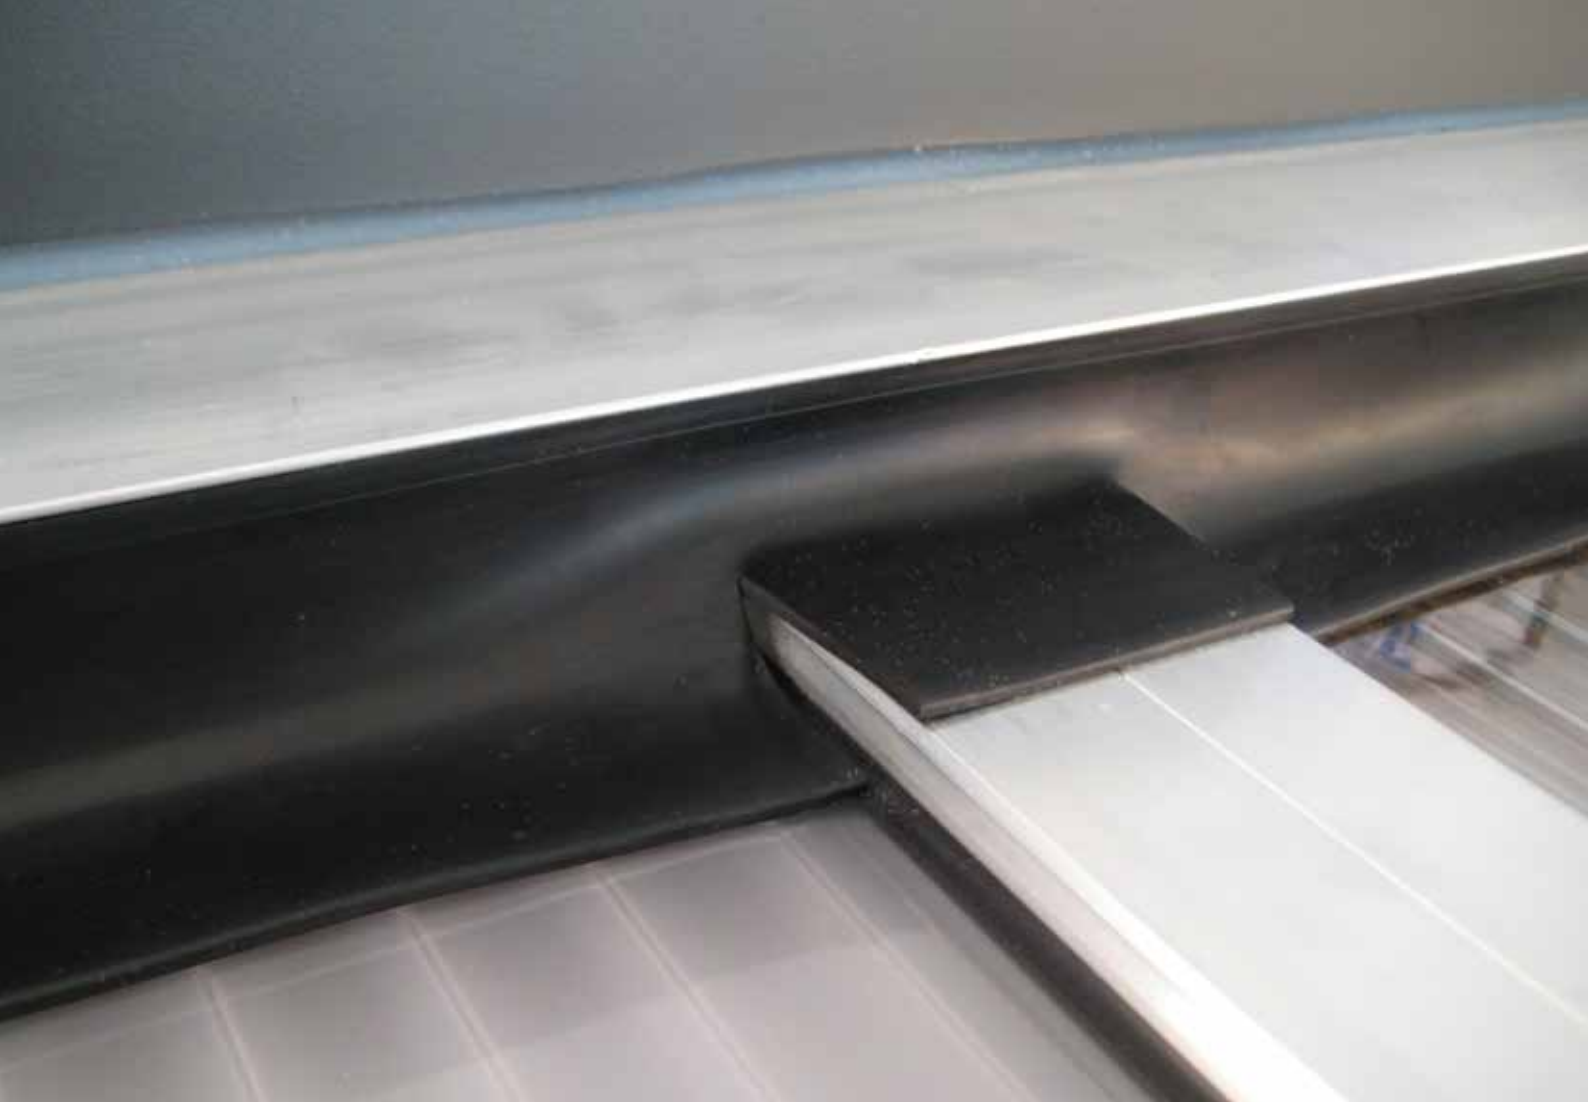

RUBBER

waterdichte aansluiting