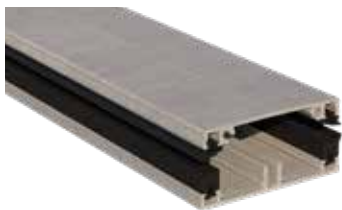

Profielsets 78 mm met onderprofiel

artikelnummer	1238000
omschrijving	Onderprofiel Solar + afdekprofiel Solar
breedte	78 mm
dikte	variabel
max. lengte	7050 mm
kleur	bruut
eenheid	m1
verkoop prijs	34,65