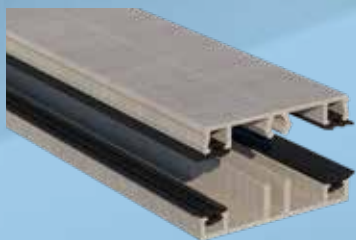

ALUMINIUM PROFIELEN

POLYCARBONAAT PLATEN

PROFIELEN EN PLATEN

innovatief en hoge kwaliteit

Pext heeft een zeer uitgebreid assortiment aluminium profielen voor de montage van diverse soorten beglazing, zoals: polycarbonaat platen, acrylaat, veiligheidsglas en zelfs zonnepanelen.

Een selectie profielen en sier-kliklijsten worden gepoedercoat (Qualicoat) geleverd. De EPDM beglazingsrubbers voor het maken van een waterdichte aansluiting tussen bijvoorbeeld de bovenconstructie en beglazing zijn leverbaar in verschillende diktes.