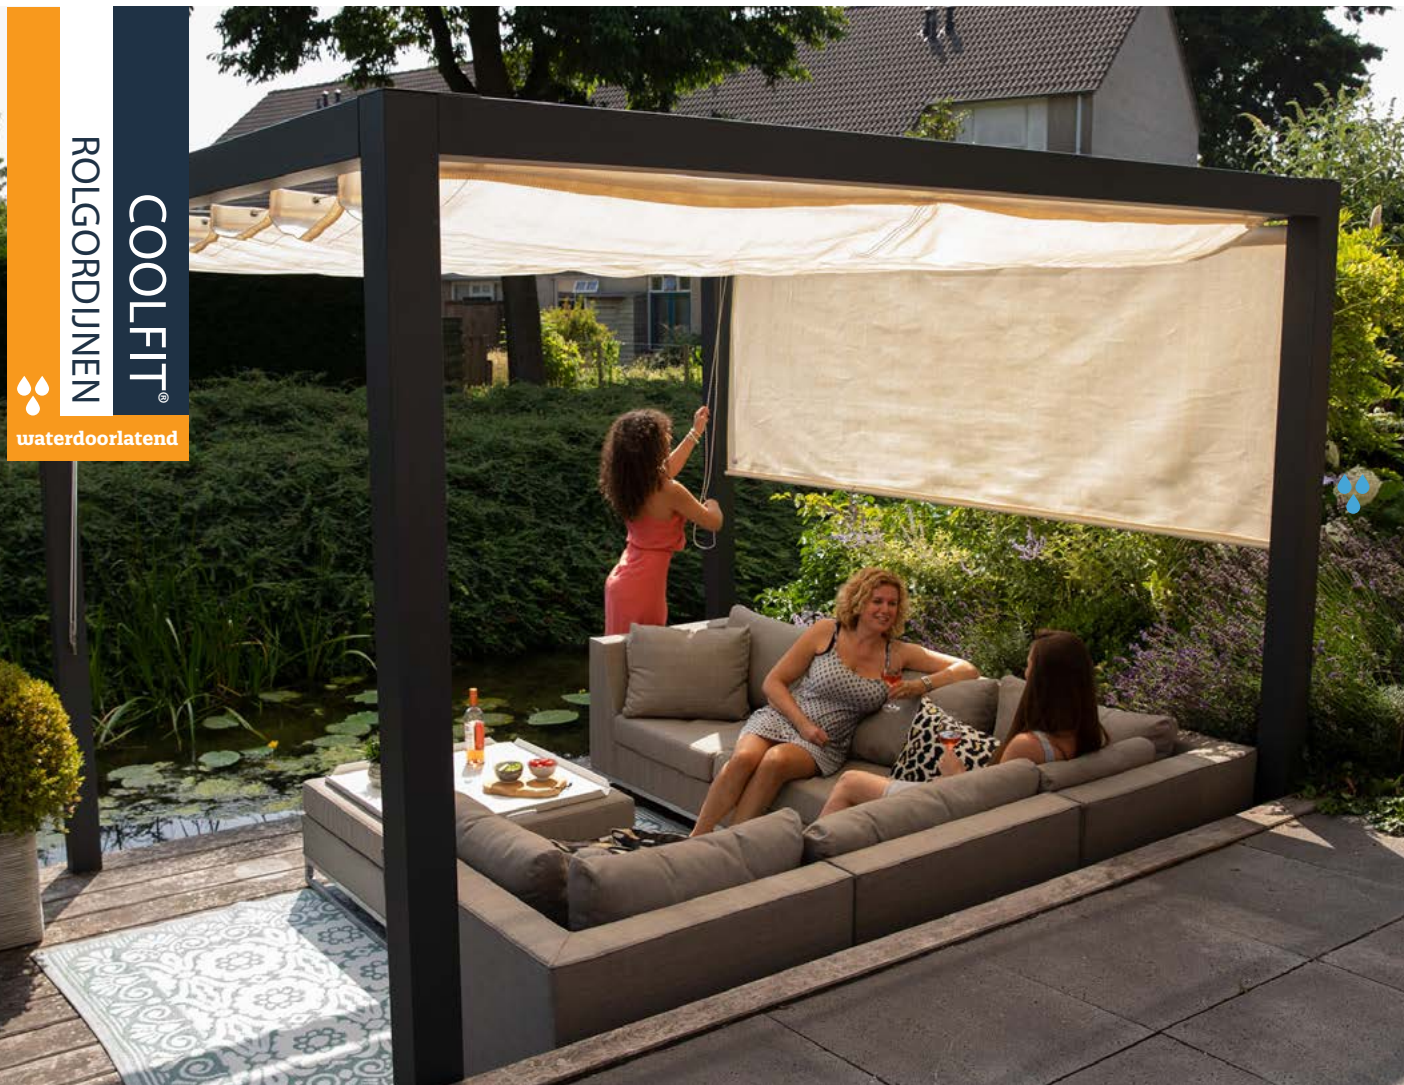

COOLFIT®
ROLGORDIJNEN
waterdoorlatend

VERKOELENDE SCHADUW ÉN PRIVACY

Ideaal bij een laagstaand zonnetje zijn de Coolfit® rolgordijnen. Naast het zonwerende effect zorgen de rolgordijnen ook voor een intieme sfeer. Montage kan zowel op de dag als in de dag. Ook de rolgordijnen zijn gemaakt van de Coolfit® stof, waardoor deze tot 95% van de schadelijke UV stralen filteren en wind doorlatend zijn.

De Coolfit® rolgordijnen zijn uitstekend te combineren met een Nesling® pergola (zie pagina 10 en 11) of met het Flex frame (zie pagina 14).

HET COOLFIT® ROLGORDIJN IS VERKRIJGBAAR IN DE VOLGENDE KLEUREN:

De Coolfit® stof is een HDPE geweven stof van 285 g/m. De stof heeft een open structuur en is daarom water- en winddoorlatend.

- TOT 95% BESCHERMING TEGEN SCHADELIJKE UV-STRALEN
- EENVOUDIG TE REINIGEN
- MAATWERK MOGELIJK
- 5 JAAR GARANTIE OP DE STOF