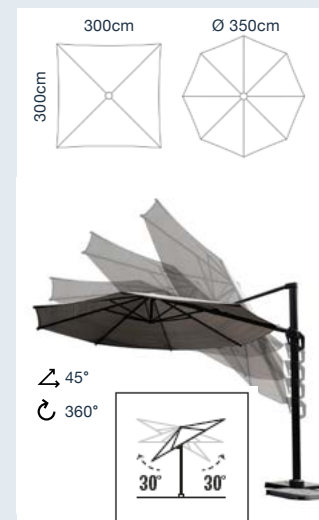

COOLFIT®
ZWEEFPARASOL
waterdoorlatend

DE PERFECTE COMBINATIE

De Coolfit® zweefparasol is de ideale combinatie van parasol frame met schaduwdoek. Zo geniet je van het gemak van een parasol, maar tevens van de voordelen die een schaduwdoek biedt. De Coolfit® zweefparasol beschermt namelijk tot wel 95% tegen schadelijke UV stralen. Door de open structuur blijft het gevoel van ruimtelijkheid en luchtigheid echter behouden. Dankzij het universele frame is de parasol geschikt voor de meeste parasolvoeten. Kruisvoet optioneel verkrijgbaar. De parasol is 360° draaibaar. De plus versie is tevens 30° kantelbaar.