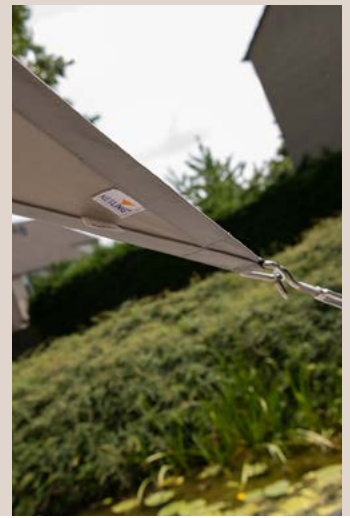

HEERLIJK BUITEN ZITTEN, OOK BIJ EEN KLEIN BUITJE

Met het Dreamsail® schaduwdoek geniet je nog langer van de tuin of het terras. Dankzij de fijn geweven stof (220gr/m²) en de PU-coating is dit doek waterdicht. Blijf dus ook met een klein buitje lekker buiten zitten.

Het Dreamsail® schaduwdoek dient op minimaal 30° afschot te hangen om te zorgen voor een goede afwatering. Ook de Dreamsail® stof is goed te reinigen met een zachte borstel, lauwwater en groene zeep. Rondom is het doek afgewerkt met verstevigingsband met op de hoeken driehoekige RVS 316 deltaringen.

OP MINIMAAL
30° AFSCHOT HANGEN

MAATWERK
MOGELIJK

EENVOUDIG
TE REINIGEN

3 JAAR GARANTIE
OP DE STOF