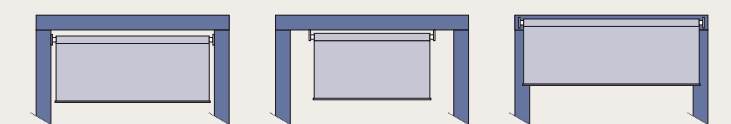

Of bouw zelf: COOLFIT® harmonicadoek + Pergola Kits

ROLGORDIJN

1. KIES JE COOLFIT® ROLGORDIJN
2. FLEXIBEL TE MONTEREN

- B X H
- 98 X 240 cm
- 148 X 240 cm
- 198 X 240 cm
- 248 X 240 cm
- 296 X 240 cm

Monteer je Coolfit® rolgordijn tussen, onder of op het kozijn of de pergola (in de dag of op de dag).