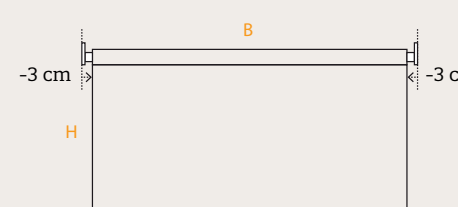

ROLGORDIJN

1. KIES JE COOLFIT® ROLGORDIJN
2. FLEXIBEL TE MONTEREN

- B X H
- 98 X 240 cm
- 148 X 240 cm
- 198 X 240 cm
- 248 X 240 cm
- 296 X 240 cm

Monteer je Coolfit® rolgordijn tussen, onder of op het kozijn of de pergola (in de dag of op de dag).