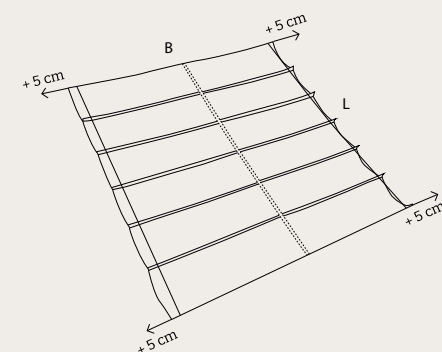

INCLUSIEF OPHANG- EN BEVESTIGINGSSET

Bestel je complete pergola in hout of aluminium