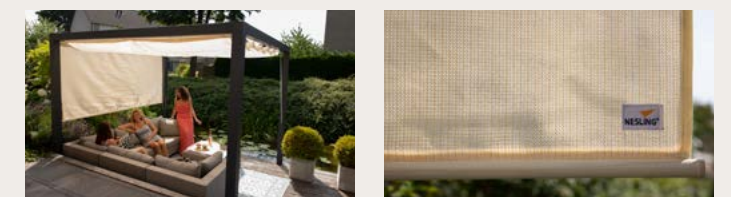

Of bouw zelf: COOLFIT® harmonicadoek + Pergola Kits

ROLGORDIJN

1. KIES JE COOLFIT® ROLGORDIJN
2. FLEXIBEL TE MONTEREN

- B X H
- 98 X 240 cm
- 148 X 240 cm
- 198 X 240 cm
- 248 X 240 cm
- 296 X 240 cm

Monteer je Coolfit® rolgordijn tussen, onder of op het kozijn of de pergola (in de dag of op de dag).