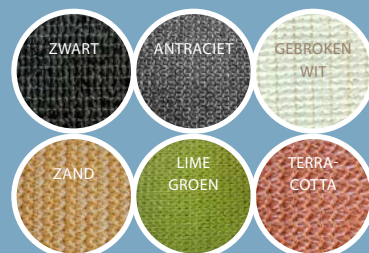

HET COOLFIT® SCHADUWDOEK IS VERKRIJGBAAR IN DE VOLGENDE KLEUREN:

De Coolfit® stof is een HDPE geweven stof van 285 g/m². De stof heeft een open structuur en is daarom water- en winddoorlatend.

DREAMSAIL®
SCHADUWDOEK
waterdicht