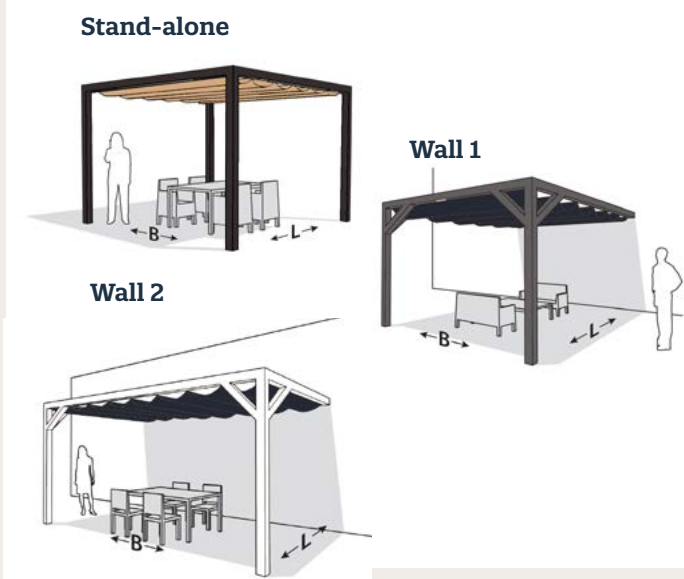

NESLING®
PERGOLA
douglas hout

...OF DOUGLAS HOUT

Geef de tuin sfeer en gezelligheid met één van de Nesling® pergola's van Douglas hout. Dankzij het grote aanbod aan maten en uitvoeringen zit er voor elke tuin wel iets bij. De pergola is leverbaar in maar liefst drie uitvoeringen en acht verschillende maten. Verleng de levensduur van het hout bij plaatsing in de grond met bitumen krimpantels. Dankzij de meegeleverde montagehandleiding is de pergola eenvoudig op te bouwen. De pergola's van 200 en 300cm breed hebben balken van 8,5cm. De pergola's van 370cm hebben balken van 11cm dik. Op het hout zit vijf jaar garantie (zie website).