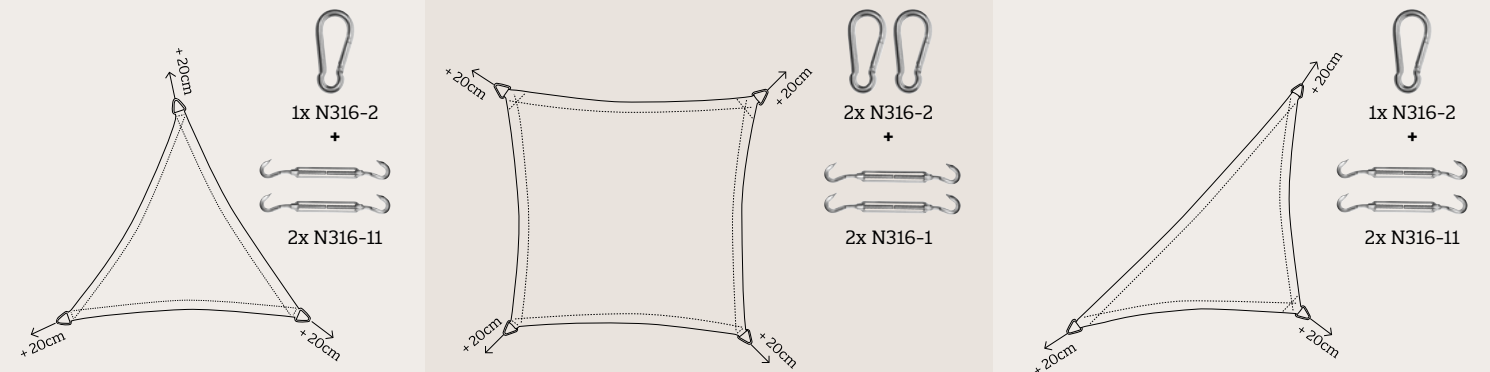

Wall 2	N732-506-400	€ 2.195,00
--------	--------------	------------

Aluminium pergola 4,19 x 3,08m ANTRA frame, grijs Prosail®

Wall 2	N762-506-400	€ 2.195,00
--------	--------------	------------

Let op: pergola prijzen zijn exclusief verzendkosten

* De Douglas pergola's worden met staanders van 300cm geleverd. De aluminium pergola heeft standaard staanders van 240cm.

* Genoemde pergola maten betreffen de buitenmaten

SCHADUWDOEK

1. KIES VOOR COOLFIT® OF DREAMSAIL® (ZIE PAGINA 4 T/M 7)
2. OPHANGEN KIES HET JUISTE MATERIAAL